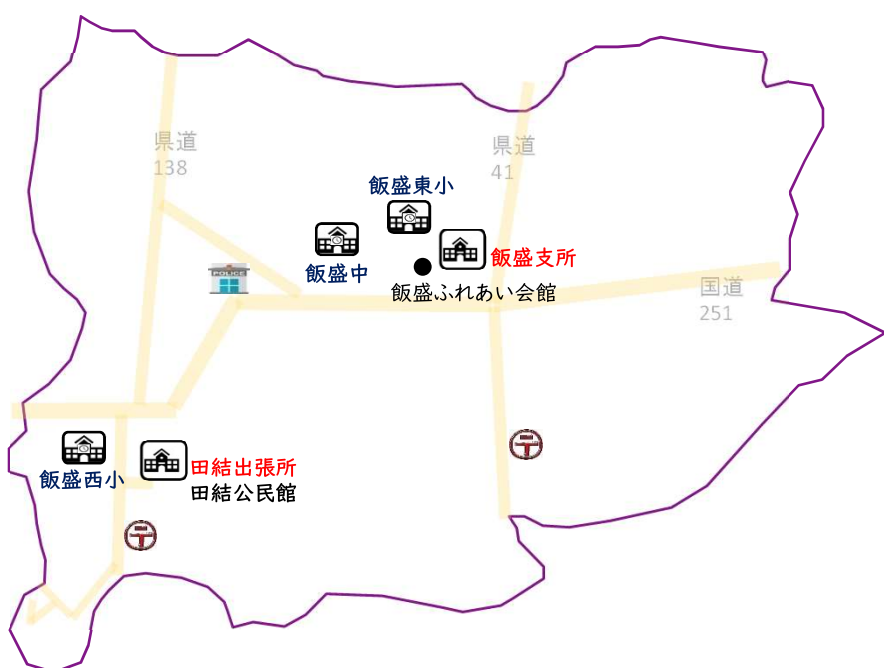

西部

【R8年3月1日】

- 多良見東地区
- 喜々津地区
- 多良見西地区
- 真津山小校区
- 飯盛地域

飯盛地域人口 6,817 人
 65歳以上高齢者数 2,496 人
 (36.6 %)

飯盛町は、古くから農漁業が盛んで、南に橘湾を臨み、じゃが芋・人参・カーネーションなどが有名です。また、風光明媚な土地柄に加え、『語らん場』では「血縁」や「地縁」が強い地域との御意見がありました。

自治会名	人口 (人)	高齢者人口 (人)	高齢化率 (%)
後田	625	221	35.4
船津	275	164	59.6
下釜	340	193	56.8
久保	155	68	43.9
佐田	427	142	33.3
小島	615	258	42.0
平古場	863	217	25.1
石原	482	110	22.8
山口	412	167	40.5
開	723	205	28.4
上原	403	135	33.5

自治会名	人口 (人)	高齢者人口 (人)	高齢化率 (%)
池下	224	107	47.8
清水	443	146	33.0
寺平	240	91	37.9
田平	153	79	51.6
川下	191	87	45.5
古場	240	100	41.7
特養 いいもり	6	6	100

【参考:住民基本台帳人口】

包括	西部	地区名	飯盛地区
----	----	-----	------

社会資源集リスト

R8.3現在

包括	西部	地区名	飯盛地区
----	----	-----	------

社会資源集リスト

R8.3現在

町名	場所	名称	目的	内容	対象	最終更新日
飯盛町 全域	飯盛町内	山口ミセスの会	ボランティア活動	<活動内容> ・花壇の手入れ ・道守り活動 ・山口地区サロン補助支援 ・まつり等の参加、協賛 ・地域見守り	住民	R8.3
飯盛町 内	下釜・船津・ 後田(大崎)	移動販売(セブンイレブ ン諫早有喜店)	生活支援	毎週:木曜 下釜10:00 船津10:30 大崎11:10	住民	R8.3
	下釜・船津・ 池下	移動販売(高柳青果: 島原市)	生活支援	毎週:火・金曜 下釜12:00 船津14:00 池下15:00	住民	R8.3