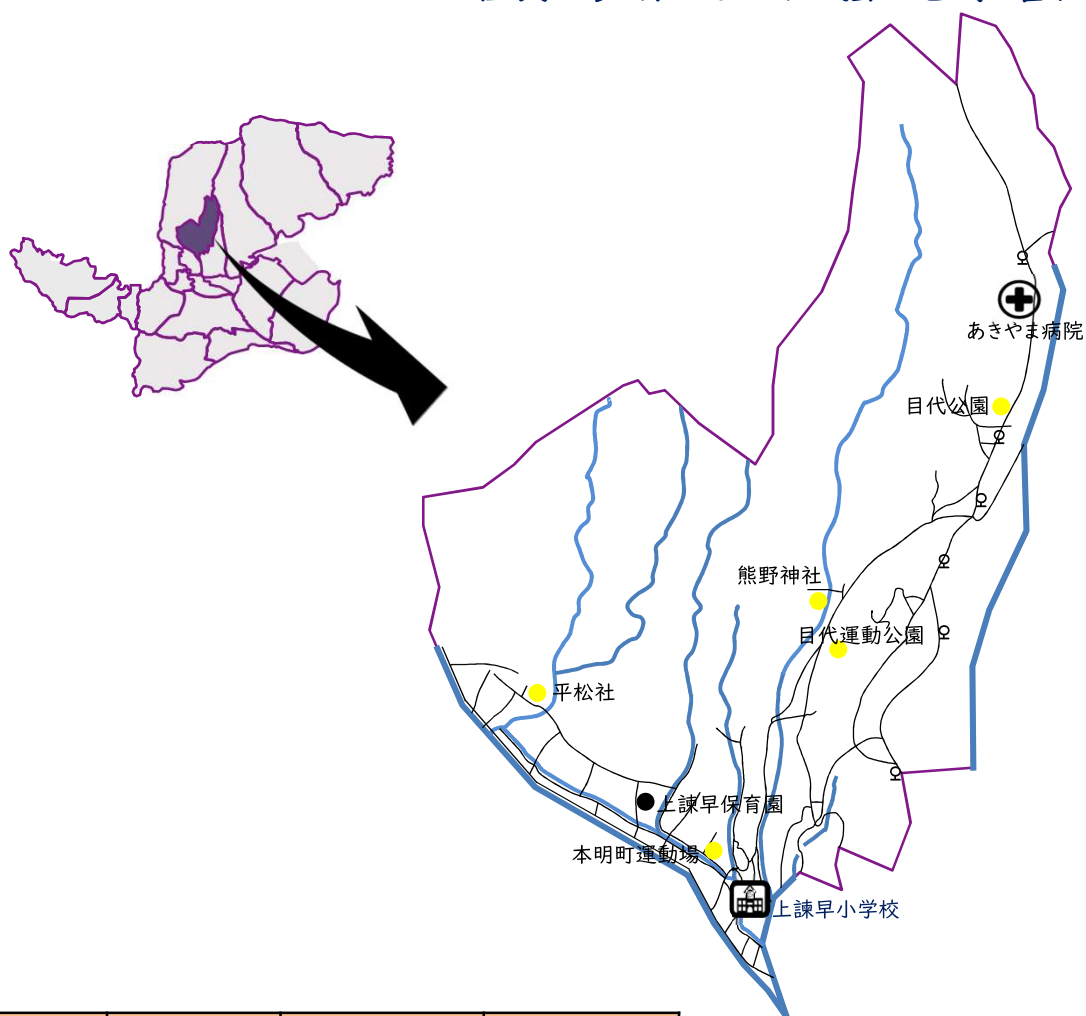

中央部

【R8年3月1日】

上諫早小校区人口 1,605人
65歳以上高齢者数 673人
(41.9%)

- 諫早小校区
- 上諫早小校区
- 北小校区
- 上山地区

上諫早小校区は縦横に長く、兼業農家が多い地域で高齢者には生涯現役の方が多い。3世代同居も多く、独居世帯が少ない地域でもある。「語らん場」では交通の便が悪く、買い物や通院に困る高齢者が多いことが心配されているが、昔からの住民が多く、つながりの強い地域と言われている。

中央部

【R8年3月1日】

- 諫早小校区
- 上諫早小校区
- 北諫早小校区
- 上山地区

北諫早小校区人口 12,217 人
65歳以上高齢者数 3,751人
(30.7%)

北諫早小校区は、市中心部より北側に位置し、
1小学校1中学校を有する地域。アパートや公営住宅
も多く地縁の薄い地区と昔からの住民が多く繋がり
の強い地区が混在する地域。

「語らん場」では住民同士の繋がりを保ち続けるため
に、集いの場に参加することに加えて、日頃の生活
でもできることはないか、地域の中で心配な人、気にな
る人に対して自分だったら何ができるか考えている。