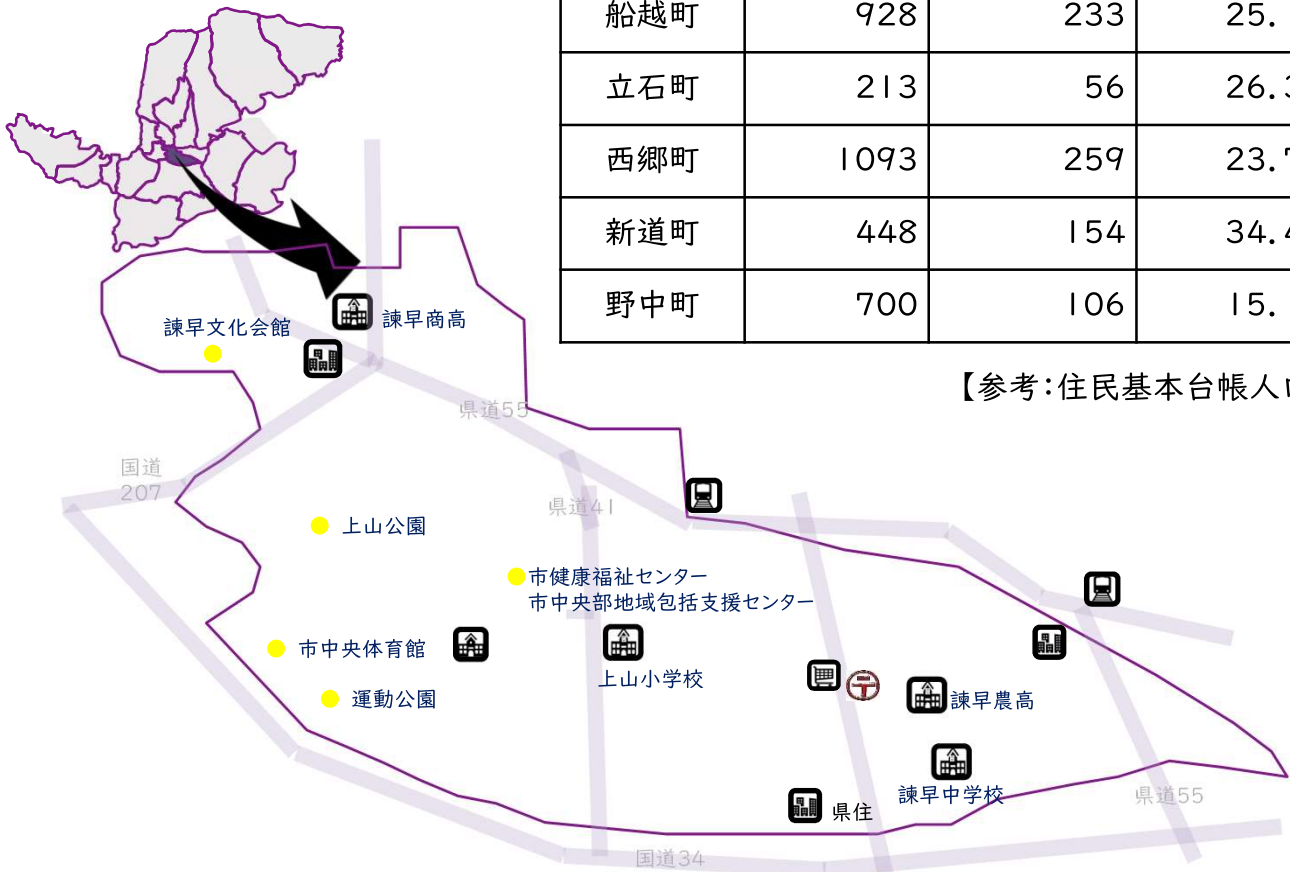

中央部

- 諫早小校区
- 上諫早小校区
- 北諫早小校区
- 上山小校区

上山小校区人口 6,776人
65歳以上高齢者数 1,904人
(28.1%)

上山小校区は、市中心部より南方に位置し、住宅地で以前からの住民が多かったが、再開発に伴い宅地が開発され新しい住民が増えてきている。『語らん場』の参加者からは「地縁が強い地域」という意見があるが、今後の担い手については心配する声も多く、今後の住民同士のつながりをもっと深めていくために、どうしたらいいか話し合っている。

自治会名	人口 (人)	高齢者人口 (人)	高齢化率 (%)
宇都町	1,127	337	29.9
西小路町	448	163	36.4
原口町	1,451	488	33.6
上野町	368	108	29.3
船越町	928	233	25.1
立石町	213	56	26.3
西郷町	1093	259	23.7
新道町	448	154	34.4
野中町	700	106	15.1

【参考:住民基本台帳人口】

包括	中央部	地区名	上山小校区
----	-----	-----	-------

社会資源集リスト

R8.3現在

町名	場所	名称	目的	内容	対象	最終更新日
西小路町	西小路町 公民館	末広会	老人クラブ	第1火曜 13:30~	会員	R7.7
		ふれあいサロン	集いの場	第2・4金曜 9:30~12:00	町民	R7.7
野中町	野中町 公民館	若生会	老人クラブ	第3月曜 13:30~	会員	R7.7
上野町	上野町 公民館	長生会	老人クラブ	第2水曜 13:30~	会員	R7.7
		いきいきサロン楽笑会	集いの場	第1土曜 13:00~ ラジオ体操、ロトレ、脳トレクイズ、 歌等	町民	R7.7
		ヨガ	介護予防	毎週木曜 月4回 14:00~	町民	R7.7
	前醤油屋 空き店舗	前醤油屋空き店舗を 活用した集いの場	集いの場	空いていれば、いつでも利用可。	誰でも可	R7.7
	町民自宅	カラオケ	集いの場	第2・4土曜 11:30~ 参加費500円	町民	R7.7
			グランドゴルフ	介護予防	毎週火曜 午前中 ※雨天時中止 ふれあい広場へ変更	南地区 老連会員
船越町	船越町 公民館	ふれあいサロン船越	集いの場	第2・4木曜 10:00~13:30	町民	R7.7
		懇親会	集いの場	3月 自治会活動	町民	R7.7
上山小 校区	社会福祉 会館	上山実守りの会	見守り	第3火曜 定例会 見守り、勉強会	会員	R7.7